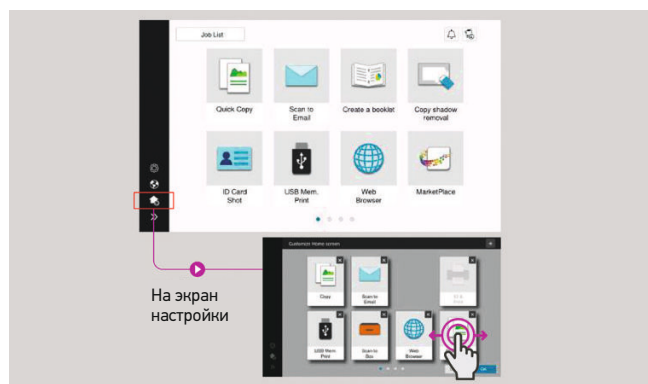

Полноцветное МФУ А3
D330 / D332

Полноцветное МФУ А3 D330 / D332

Сенсорная панель управления

Удобная и функциональная панель управления с интуитивно понятным интерфейсом. Управление как на смартфоне или планшете, полностью настраиваемый внешний вид панели. Сосредоточение внимания на часто используемых функциях, моментальный отклик и переходы между экранами меню делают работу с МФУ комфортной и эффективной.

Световая индикация

Индикаторы расположены в хорошо видимой области и сигнализируют о приеме или обработке данных, а так же о процессе выполнения задания, сообщая пользователю о окончании печати или копирования.

Индикаторы спроектированы для работы в мягкой гармонии с офисной средой.

Настройка функций

Возможности кастомизации интерфейса в соответствии с предпочтениями пользователей. Быстрый доступ к самым востребованным функциям МФУ можно обеспечить убрать с главного экрана значки редко используемых работ. Организовывайте каждый экран по принципам функциональных задач или типов заданий.