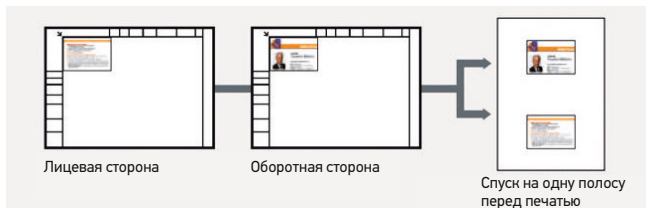

Копирование паспорта или визитки

При двустороннем копировании оригиналов нестандартного размера как, например, водительские права или визитная карточка, их лицевая и оборотная стороны могут быть автоматически размещены для печати на одной стороне листа. Эта функция доступна при выборе приложения в пользовательском интерфейсе.