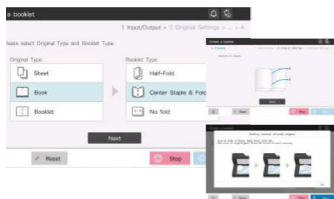

Серия D332 упрощает работу благодаря анимированным инструкциям на экране, которые помогают пользователям выполнять задачи. Операции могут быть выполнены в несколько простых шагов.

Копирование удостоверений

Как лицевую, так и обратную стороны удостоверения личности можно разместить на одной странице листа бумаги за несколько простых шагов.

Изготовление буклетов

Для создания многостраничных документов.

Функция стирания области за пределами изображения