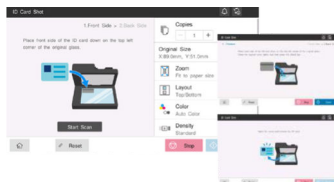

Копирование удостоверений

Как лицевую, так и обратную стороны удостоверения личности можно разместить на одной странице листа бумаги за несколько простых шагов.