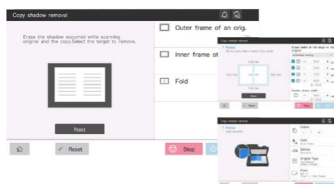

Серия D332 упрощает работу благодаря анимированным инструкциям на экране, которые помогают пользователям выполнять задачи. Операции могут быть выполнены в несколько простых шагов.

Копирование удостоверений

Как лицевую, так и обратную стороны удостоверения личности можно разместить на одной странице листа бумаги за несколько простых шагов.

Изготовление буклетов

Для создания многостраничных документов.

Функция стирания области за пределами изображения

Для копирования оригиналов с открытой крышкой сканера и исключения затемненных областей вокруг отсканированных изображений.

Мобильные коммуникации

На панели управления имеется мобильная сенсорная область, поддерживающая устройства, оснащенные NFC.